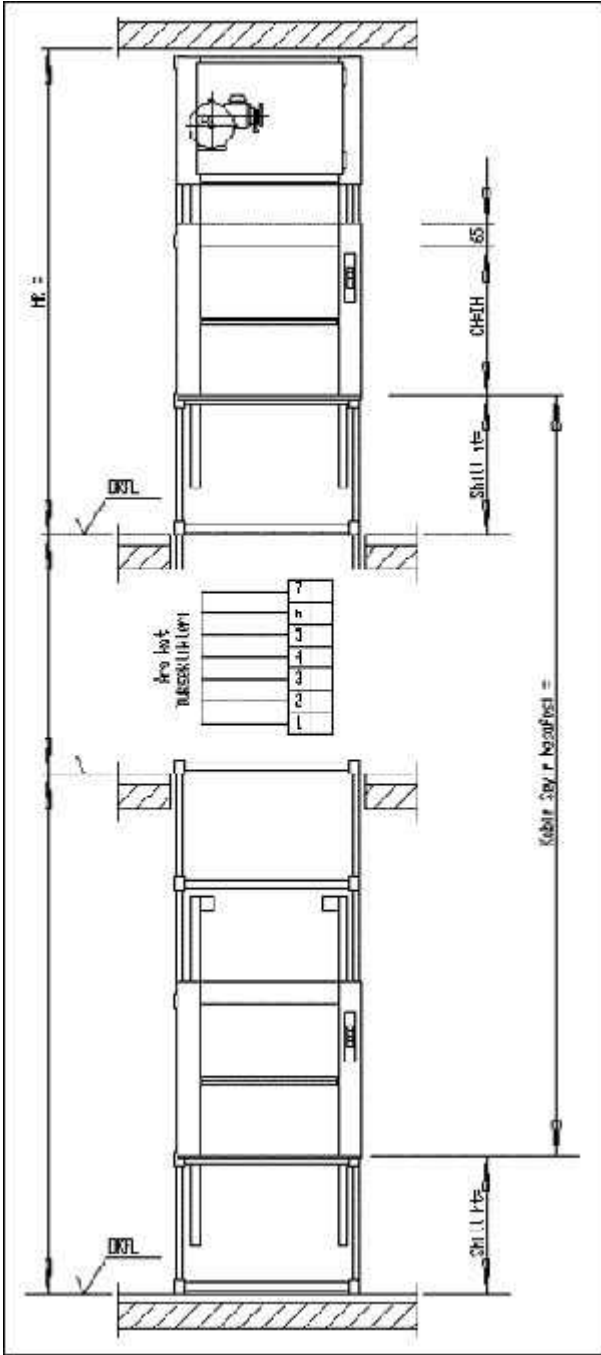

SINIF V - MONŞARJ ASANSÖRLERİ ÖLÇÜ ve BOYUT TABLOSU

KAPASİTE (kg)	KABİN (mm)			KAPI (mm)		CW: KABİN GENİŞLİĞİ CD: KABİN DERİNLİĞİ CH: KABİN YÜKSEKLİĞİ DW: KAPI GENİŞLİĞİ DH: KAPI YÜKSEKLİĞİ
	CW	CD	CH	DW	DH	
50	500	500	800	500	1200	
100	800	800	1200	800	1200	
300	800	1000	1200	800	1200	