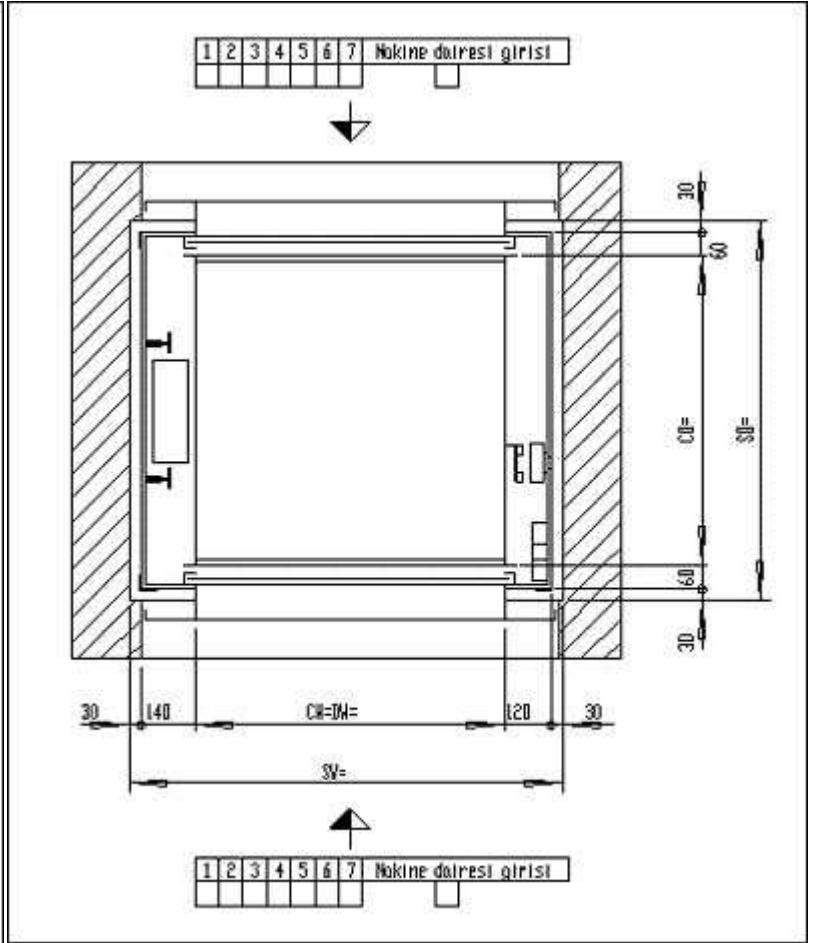

SINIF V - MONŞARJ ASANSÖRLERİ ÖLÇÜ ve BOYUT TABLOSU

KAPASİTE (kg)	KABİN (mm)			KAPI (mm)		CW: KABİN GENİŞLİĞİ CD: KABİN DERİNLİĞİ CH: KABİN YÜKSEKLİĞİ DW: KAPI GENİŞLİĞİ DH: KAPI YÜKSEKLİĞİ
	CW	CD	CH	DW	DH	
50	500	500	800	500	1200	
100	800	800	1200	800	1200	
300	800	1000	1200	800	1200	